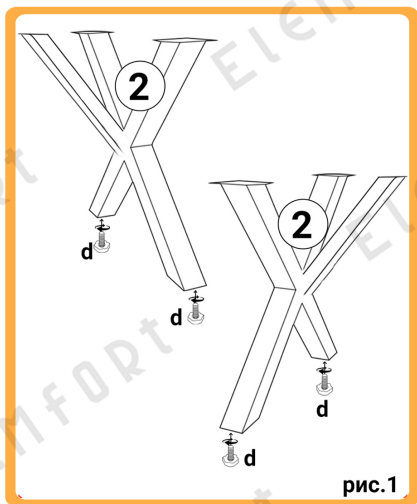

СБОРОЧНЫЙ ЧЕРТЕЖ

<b>a</b>		<b>b</b>		<b>с</b>	
					
Болт 6x16	6 шт	Регулируемые ножки	4 шт	Футорка	6 шт

**Наименований деталей**

1. Крышка стола - 1300x750
2. Ножки - 1 компл

Изготовитель: мебельная фабрика Elemfort