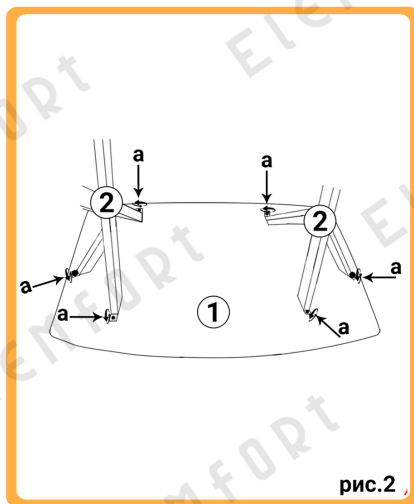

СБОРОЧНЫЙ ЧЕРТЕЖ

<b>a</b>		<b>b</b>		<b>с</b>	
					
Болт 6x16	6 шт	Регулируемые ножки	4 шт	Футорка	6 шт

**Наименований деталей**

1. Крышка стола - 1300x750
2. Ножки - 1 компл

Изготовитель: мебельная фабрика Elemfort