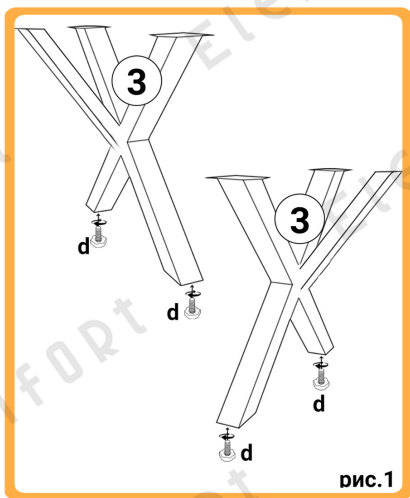

СБОРОЧНЫЙ ЧЕРТЕЖ

							
Винт 6x16	6 шт	Шкант металл.	8 комп	Саморез 4,2x16	40 шт	Регулируемые ножки	4 шт
Механизм 1 комп		e					

Наименований деталей

1. Крышка стола - 750x750 (2 шт)
2. Крышка стола центральная - 320x750 (1 шт)
3. Ножки - 2 компл
4. Царговый пояс