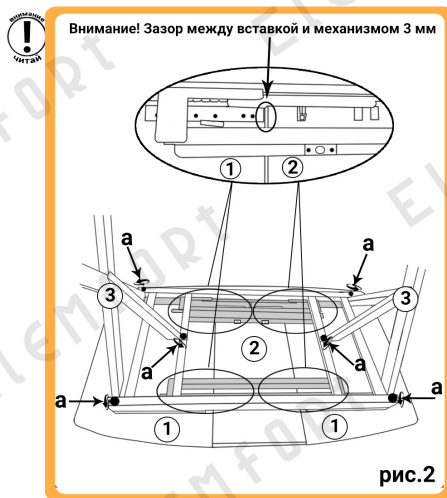

СБОРОЧНЫЙ ЧЕРТЕЖ

							
Винт 6x16	6 шт	Шкант металл.	8 комп	Саморез 4,2x16	40 шт	Регулируемые ножки	4 шт
Механизм 1 комп		e					

Наименований деталей

1. Крышка стола - 750x750 (2 шт)
2. Крышка стола центральная - 320x750 (1 шт)
3. Ножки - 2 компл
4. Царговый пояс