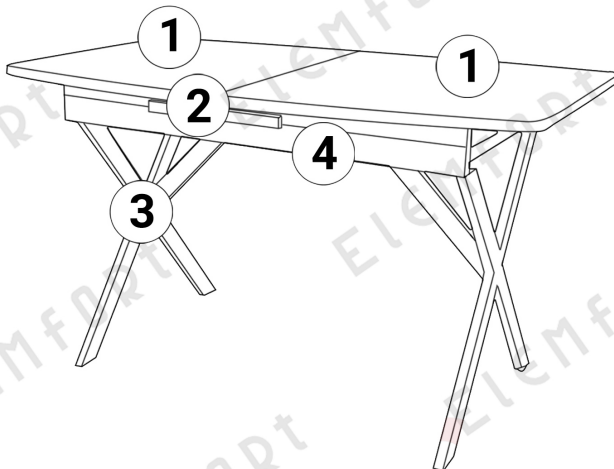

СБОРОЧНЫЙ ЧЕРТЕЖ

							
Винт 6x16	6 шт	Шкант металл.	8 комп	Саморез 4,2x16	40 шт	Регулируемые ножки	4 шт
Механизм 1 комп		e					

Наименований деталей

1. Крышка стола - 750x750 (2 шт)
2. Крышка стола центральная - 320x750 (1 шт)
3. Ножки - 2 компл
4. Царговый пояс