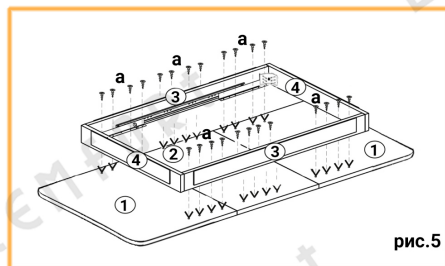

СБОРОЧНЫЙ ЧЕРТЕЖ

| | | | | | | | | | | | | | | | |
|---|----------|---|----------|---|----------|---|----------|---|----------|---|----------|---|-----------|--|----------|
|  | a |  | b |  | c |  | d |  | e |  | f |  | g |  | h |
| Шуруп 3,5x16 | 72 шт. | Скрепка стола | 4 шт | Механизм | 1 комп | Шайба | 4 шт | Болт | 4 шт | Опора | 4 шт | Шкант металл. | 8 комп | Ролик | 4 шт |

Наименований деталей

1. Крышка стола - 620x750 (2 шт)
2. Крышка стола центральная - 320x750 (1 шт)
3. Царговый пояс - 1050x100 (2 шт)
4. Царговый пояс - 560x100 (2 шт)

Изготовитель: мебельная фабрика Elemfort