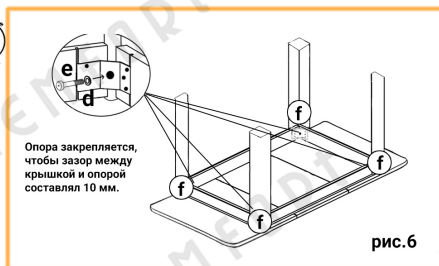

СБОРОЧНЫЙ ЧЕРТЕЖ

| | | | | | | | | | | | | | | | |
|---|----------|---|----------|---|----------|---|----------|---|----------|---|----------|---|-----------|--|----------|
|  | a |  | b |  | c |  | d |  | e |  | f |  | g |  | h |
| Шуруп 3,5x16 | 72 шт. | Скрепка стола | 4 шт | Механизм | 1 комп | Шайба | 4 шт | Болт | 4 шт | Опора | 4 шт | Шкант металл. | 8 комп | Ролик | 4 шт |

Наименований деталей

1. Крышка стола - 620x750 (2 шт)
2. Крышка стола центральная - 320x750 (1 шт)
3. Царговый пояс - 1050x100 (2 шт)
4. Царговый пояс - 560x100 (2 шт)

Изготовитель: мебельная фабрика Elemfort