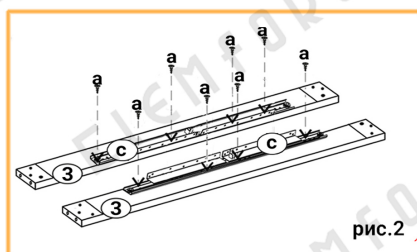

СБОРОЧНЫЙ ЧЕРТЕЖ

| | | | | | | | | | | | | | | | |
|---|----------|---|----------|---|----------|---|----------|---|----------|---|----------|---|-----------|--|----------|
|  | a |  | b |  | c |  | d |  | e |  | f |  | g |  | h |
| Шуруп 3,5x16 | 72 шт. | Скрепка стола | 4 шт | Механизм | 1 комп | Шайба | 4 шт | Болт | 4 шт | Опора | 4 шт | Шкант металл. | 8 комп | Ролик | 4 шт |

Наименований деталей

1. Крышка стола - 620x750 (2 шт)
2. Крышка стола центральная - 320x750 (1 шт)
3. Царговый пояс - 1050x100 (2 шт)
4. Царговый пояс - 560x100 (2 шт)

Изготовитель: мебельная фабрика Elemfort