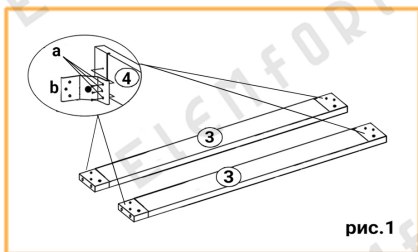

СБОРОЧНЫЙ ЧЕРТЕЖ

| | | | | | | | | | | | | | | | |
|---|----------|---|----------|---|----------|---|----------|---|----------|---|----------|---|-----------|--|----------|
|  | a |  | b |  | c |  | d |  | e |  | f |  | g |  | h |
| Шуруп 3,5x16 | 72 шт. | Скрепка стола | 4 шт | Механизм | 1 комп | Шайба | 4 шт | Болт | 4 шт | Опора | 4 шт | Шкант металл. | 8 комп | Ролик | 4 шт |

Наименований деталей

1. Крышка стола - 620x750 (2 шт)
2. Крышка стола центральная - 320x750 (1 шт)
3. Царговый пояс - 1050x100 (2 шт)
4. Царговый пояс - 560x100 (2 шт)

Изготовитель: мебельная фабрика Elemfort