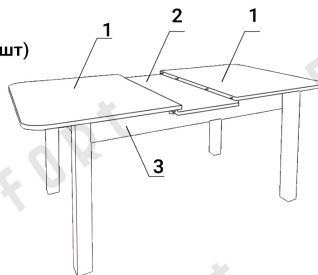

СБОРОЧНЫЙ ЧЕРТЕЖ

| | | | | | | | | | | | | | | | |
|---|----------|---|----------|---|----------|---|----------|---|----------|---|----------|---|-----------|--|----------|
|  | a |  | b |  | c |  | d |  | e |  | f |  | g |  | h |
| Шуруп 3,5x16 | 72 шт. | Скрепка стола | 4 шт | Механизм | 1 комп | Шайба | 4 шт | Болт | 4 шт | Опора | 4 шт | Шкант металл. | 8 комп | Ролик | 4 шт |

Наименований деталей

1. Крышка стола - 620x750 (2 шт)
2. Крышка стола центральная - 320x750 (1 шт)
3. Царговый пояс - 1050x100 (2 шт)
4. Царговый пояс - 560x100 (2 шт)

Изготовитель: мебельная фабрика Elemfort