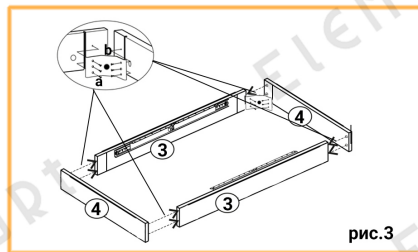

СБОРОЧНЫЙ ЧЕРТЕЖ

| | | | | | | | | | | | | | | | |
|---|----------|---|----------|---|----------|---|----------|---|----------|---|----------|---|-----------|--|----------|
|  | a |  | b |  | c |  | d |  | e |  | f |  | g |  | h |
| Шуруп 3,5x16 | 72 шт. | Скрепка стола | 4 шт | Механизм | 1 комп | Шайба | 4 шт | Болт | 4 шт | Опора | 4 шт | Шкант металл. | 8 комп | Ролик | 4 шт |

Наименований деталей

1. Крышка стола - 620x750 (2 шт)
2. Крышка стола центральная - 320x750 (1 шт)
3. Царговый пояс - 1050x100 (2 шт)
4. Царговый пояс - 560x100 (2 шт)

Изготовитель: мебельная фабрика Elemfort